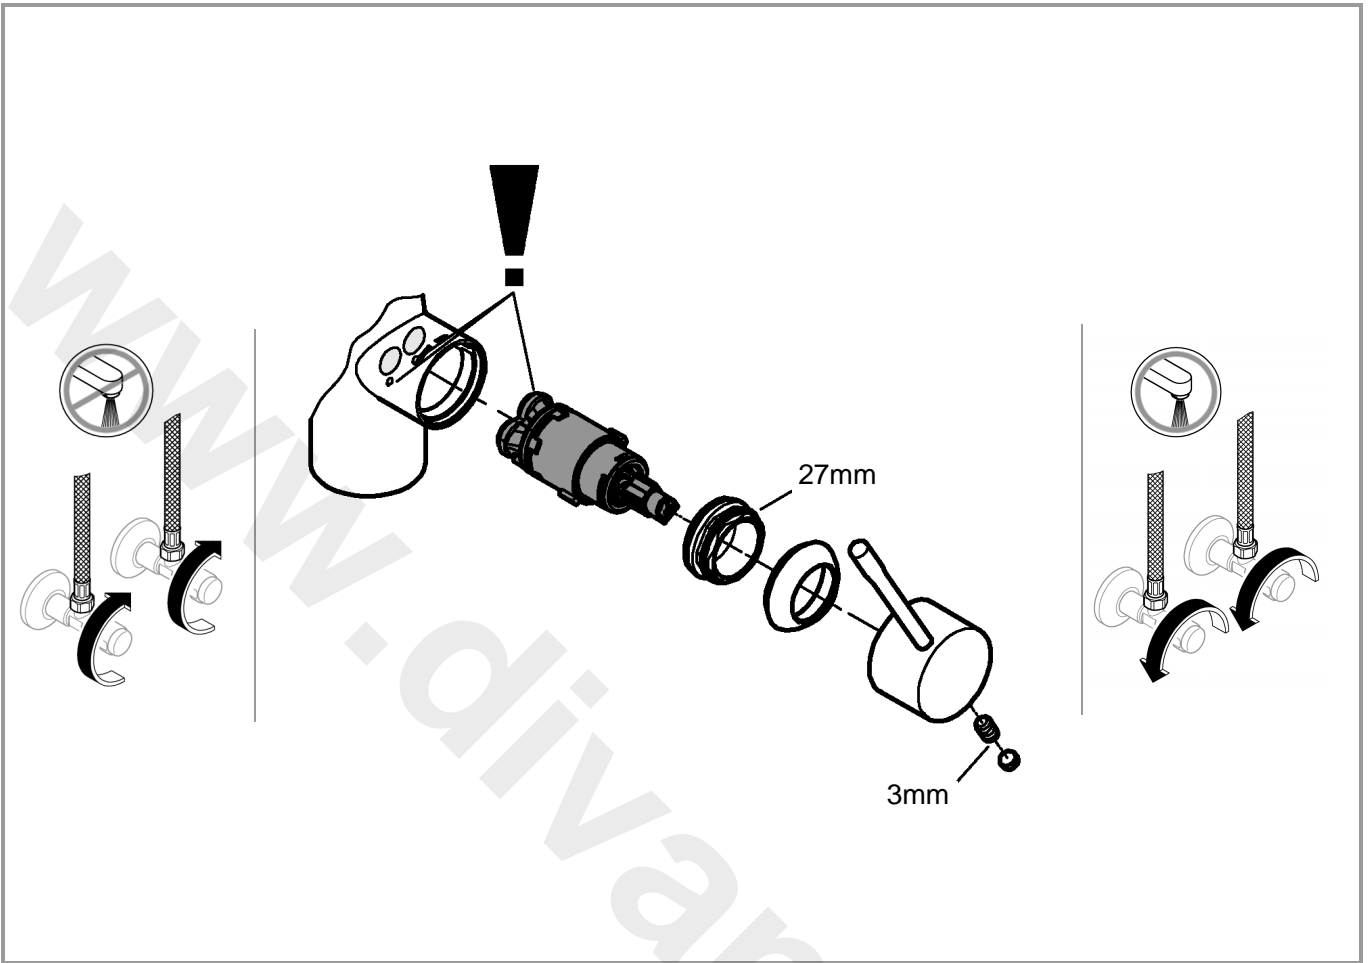

DIN
1988

DIN EN
806

3

4

Pure Freude an Wasser

GROHE
WAVES

D

+49 571 3989 333
helpline@grohe.de