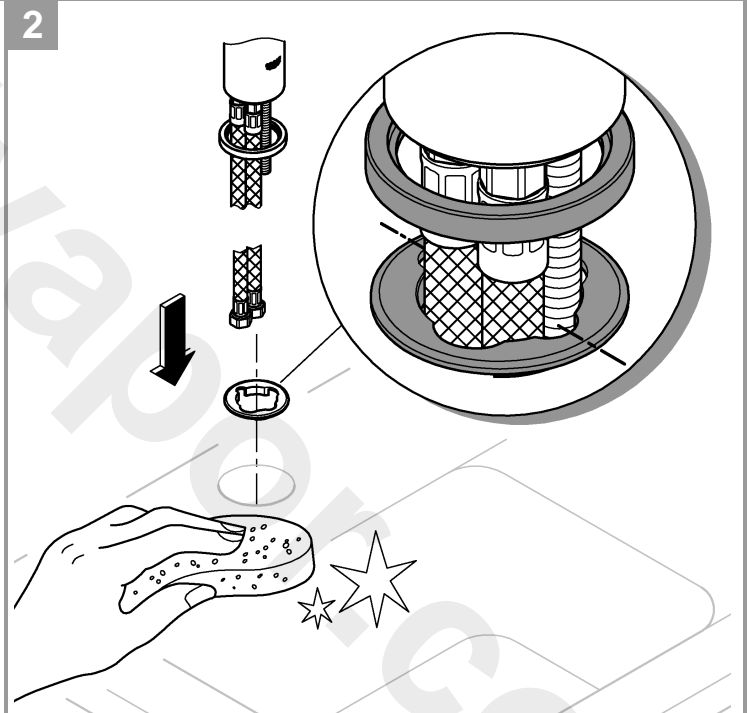

DIN
1988

DIN EN
806

3

4

Pure Freude an Wasser

GROHE
WAVES

D

+49 571 3989 333
helpline@grohe.de