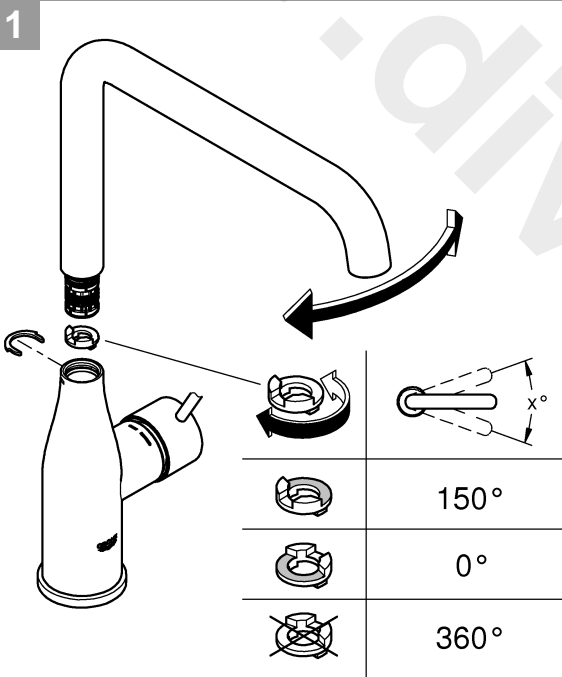

DIN
1988

DIN EN
806

3

4

Pure Freude an Wasser

GROHE
WAVES

D

+49 571 3989 333
helpline@grohe.de