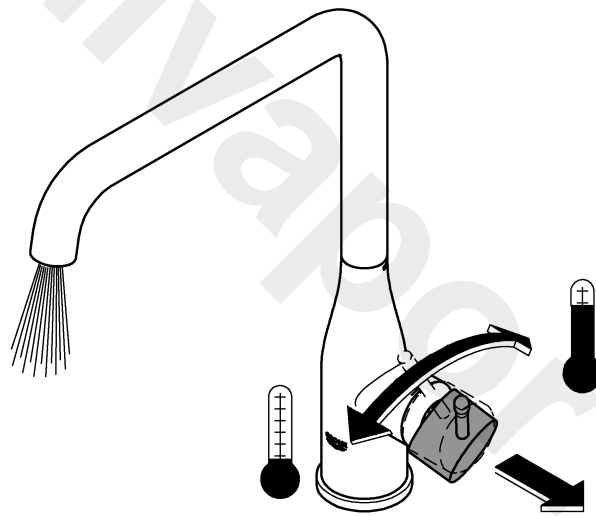

DIN
1988

DIN EN
806

3

4

Pure Freude an Wasser

GROHE
WAVES

D

+49 571 3989 333
helpline@grohe.de