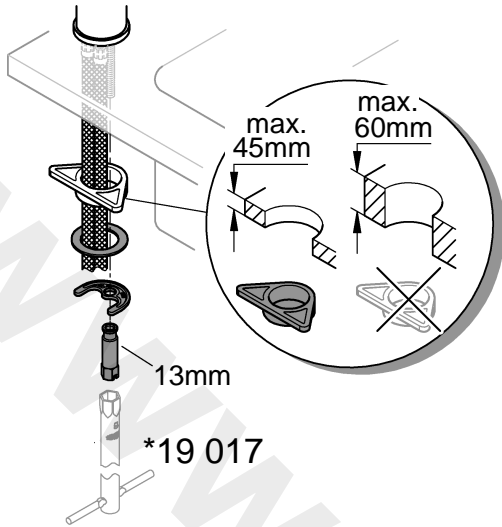

DIN
1988

DIN EN
806

3

4

Pure Freude an Wasser

GROHE
WAVES

D

+49 571 3989 333
helpline@grohe.de