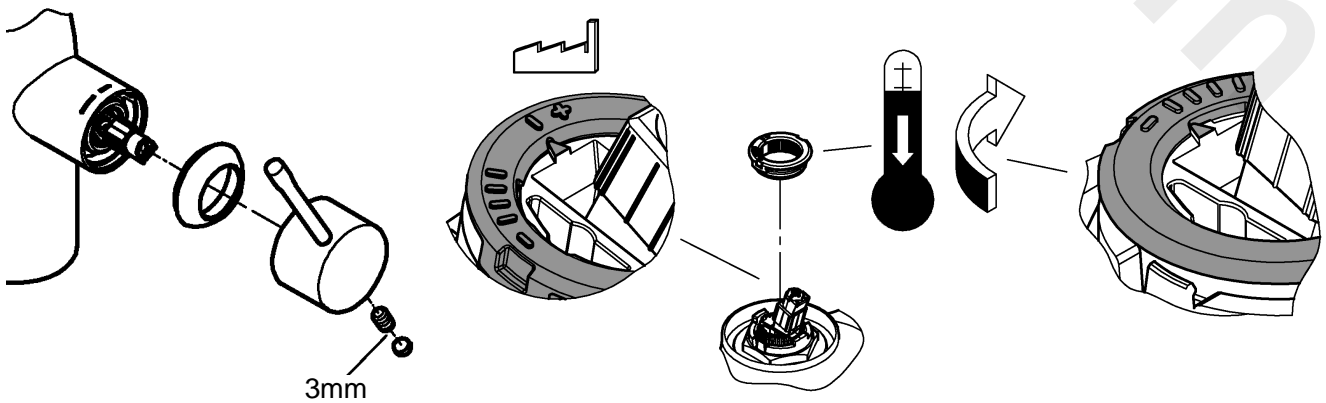

DIN
1988

DIN EN
806

3

4

Pure Freude an Wasser

GROHE
WAVES

D

+49 571 3989 333
helpline@grohe.de