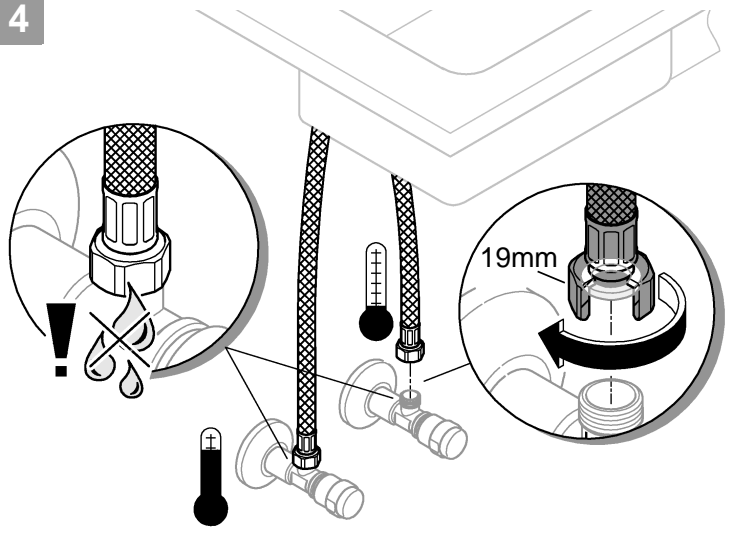

DIN
1988

DIN EN
806

3

4

Pure Freude an Wasser

GROHE
WAVES

D

+49 571 3989 333
helpline@grohe.de