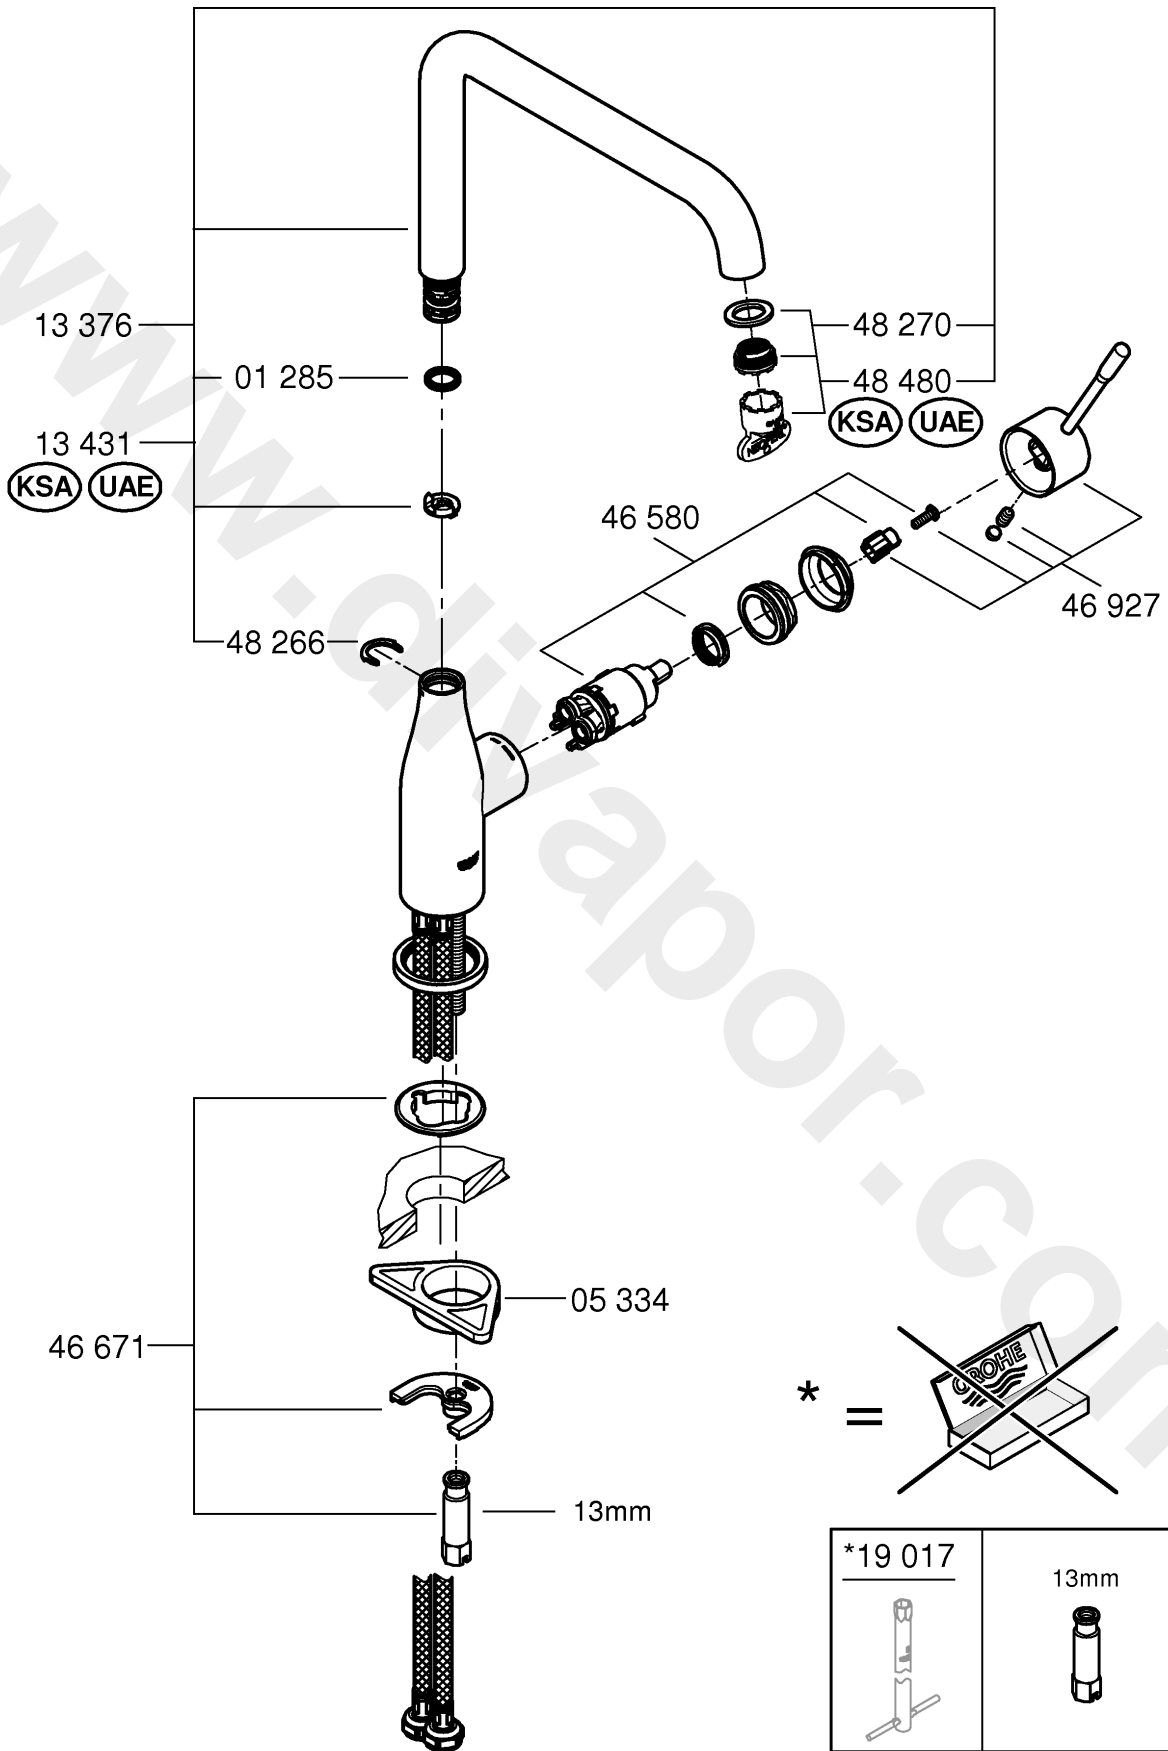

DIN
1988

DIN EN
806

3

4

Pure Freude an Wasser

GROHE
WAVES

D

+49 571 3989 333
helpline@grohe.de